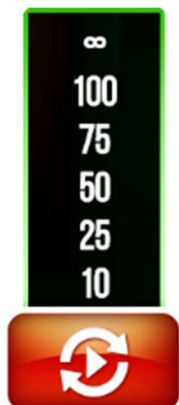

Automatická hra

Na hernom paneli sa tiež nachádza tlačidlo, ktoré spúšťa automatickú hru. Po kliknutí na tlačidlo sa hráčovi zobrazia možnosti počtu zatočení. Po výbere počtu zatočení (10 až nekonečno) dôjde k roztočeniu valcov v nastavenej hodnote stávky.

Točenie valcov pokračuje až do manuálneho zastavenia hry hráčom, a to opätovným nakliknutím na rovnaké tlačidlo (so štvorcom v strede) alebo dôjde k ukončeniu kvôli nedostatku prostriedkov. V móde automatickej hry je možné vstúpiť do režimu znásobenia výhry, hráč však musí nakliknúť na tlačidlo umožňujúce vstup do režimu zdvojnásobovania výhier v čase pripísania výhry. Po pridelení výhry dôjde k jej pripočítaniu do poľa kredit a valce sa opätovne roztočia.

Počas hrania automatickej hry je možné skrátiť čas točenia valcov tlačidlom STOP a urýchliť zobrazenie vyhodnotenia.