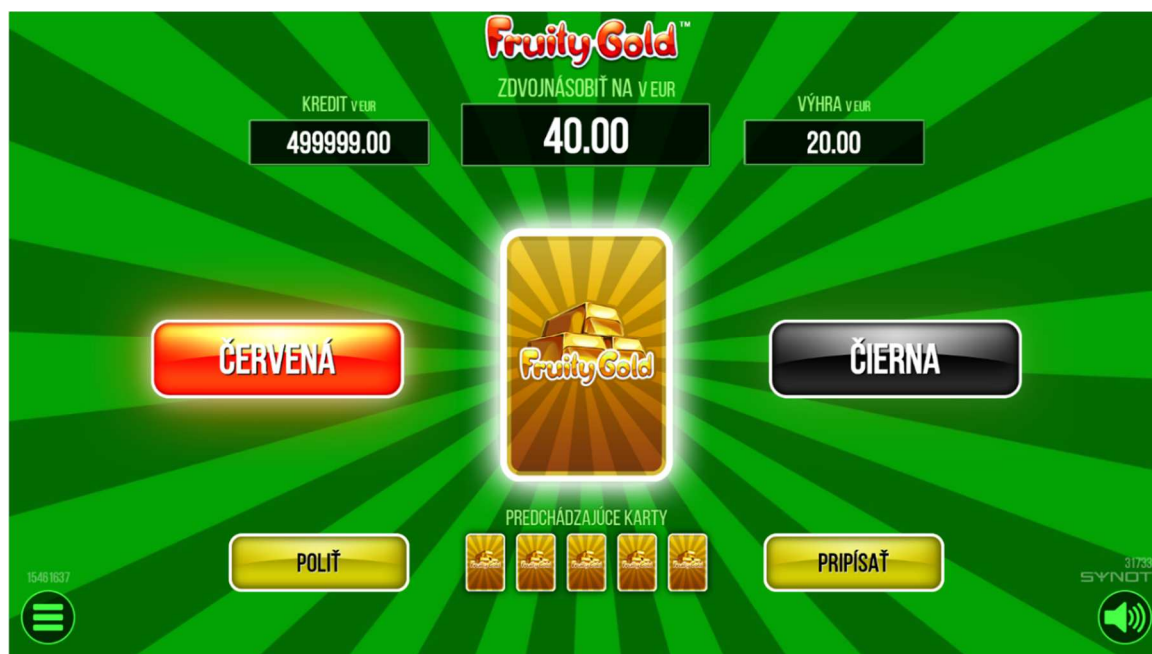

Hráčovi môže byť vyžrebovaná karta s logom žolíka . V takomto prípade je tip na farbu karty automaticky víťazný, žolík nahrádza ktorúkoľvek hráčom zvolenú farbu.

V poli „Predchádzajúce karty“ sa hráčovi zobrazuje história piatich vyžrebovaných kariet.

Ak hráč nemá záujem vstupovať do herného režimu znásobovania výhier, po výhre môže stlačiť tlačidlo s logom mince a prasiatka, ktoré prevedie výhru do poľa s

kreditmi.

Režim znásobenia výhry; aktuálnu výhru 20€ je možné uhádnutím farby karty zdvojnásobiť na 40 €.