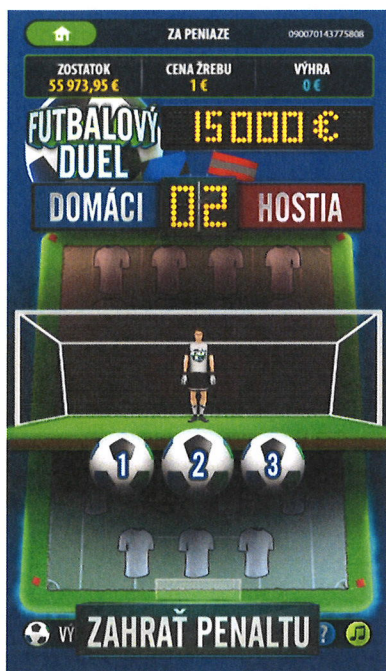

VZOR ŽREBU (PC VERZIA)

VZOR ŽREBU (PC VERZIA – EXTRA HRA)

VZOR ŽREBU (MOBILNÁ VERZIA)

VZOR ŽREBU (MOBILNÁ VERZIA – EXTRA HRA)

EMISNÝ LIST SÉRIE

Výherná štruktúra, cena žrebu, počet žrebov v sérii, spôsob určenia celkovej výšky hernej istiny, začiatok predaja, ukončenie predaja, číslo série a rozsah čísel žrebov v sérii sú definované v emisnom liste série žrebov, ktorý je prílohou pravidiel hry.