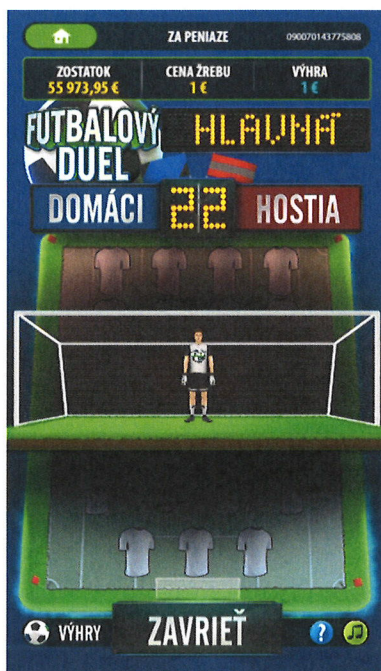

VZOR ŽREBU (PC VERZIA)

VZOR ŽREBU (PC VERZIA – EXTRA HRA)

VZOR ŽREBU (MOBILNÁ VERZIA)

VZOR ŽREBU (MOBILNÁ VERZIA – EXTRA HRA)

EMISNÝ LIST SÉRIE

Výherná štruktúra, cena žrebu, počet žrebov v sérii, spôsob určenia celkovej výšky hernej istiny, začiatok predaja, ukončenie predaja, číslo série a rozsah čísel žrebov v sérii sú definované v emisnom liste série žrebov, ktorý je prílohou pravidiel hry.