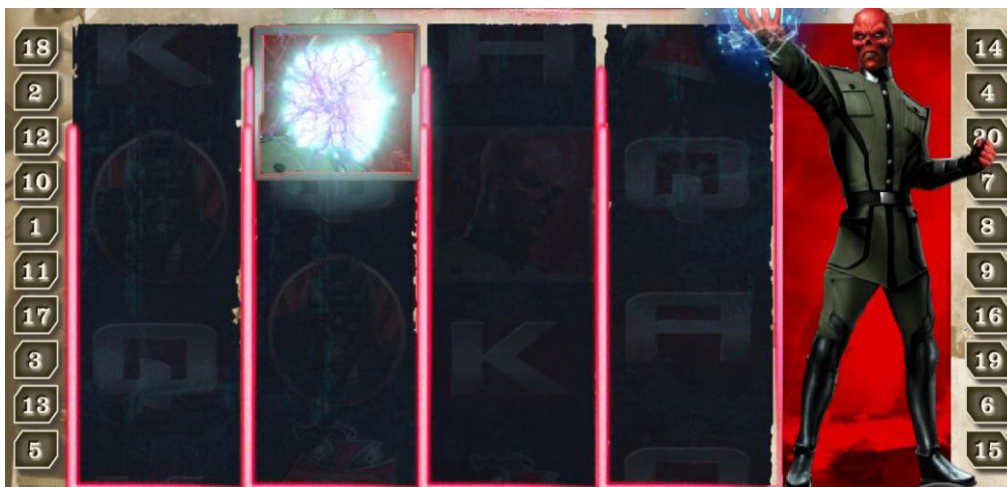

symbolu  počas voľných spinov.

*Divoký valec*

- zmení celý valec na divoký (funkcia divokých symbolov) v prípade natočenia

symbolu  počas voľných spinov.

Divoké valce

Divoké valce

- Hero a Villain super spiny;