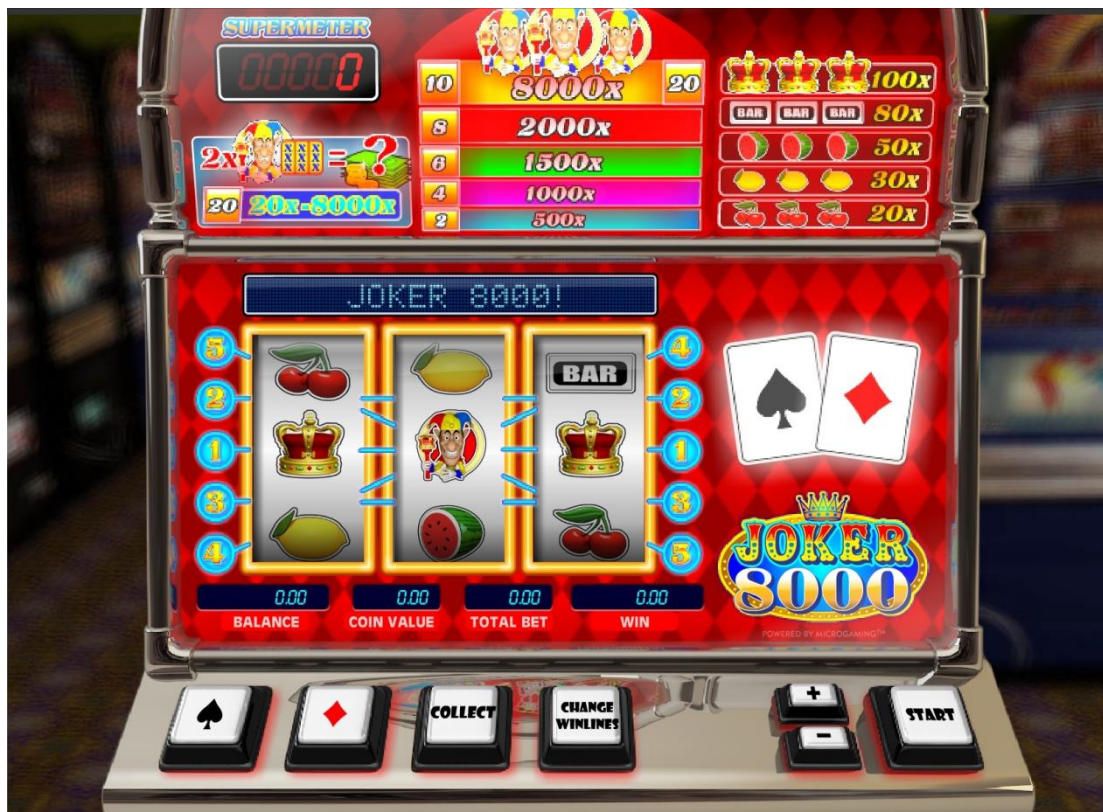

### **Joker 8000**

je 3-valcový, 5-líniový výherný prístroj. Vyhrať možno, v závislosti od rozhodnutia hráča, v troch horizontálnych a/alebo v dvoch diagonálnych líniách. Hrať možno v závislosti od rozhodnutia hráča na 1 až 5-tich herných líniách.

V spodnej časti výherného prístroja sa nachádza lišta s ovládacími prvkami samotnej hry.

### **START**

Tlačidlo pre roztočenie valcov spustí hru pri aktuálnej hodnote stávky.

### **Nastavenie hodnoty stávky**

Hodnota celkovej stávky hráča na jedno roztočenie valcov je súčinom hodnoty 1 mince zobrazenej na displeji s označením "COIN VALUE" a násobiteľa počtu zvolených herných línií (1 línia - 2x, 2 línie 4x, 3 línie - 6x, 4 línie - 8x, 5 línií - 10x). Hodnotu stávky si hráč môže upravovať po stlačení tlačidla so znamienkom „-“ (až po stanovené minimum) a stlačením tlačidla so znamienkom „+“ (až po stanovené maximum).