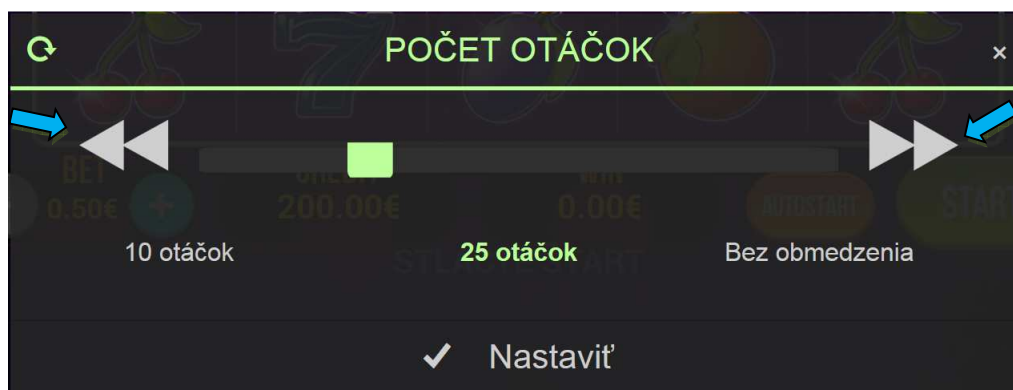

Tento symbol má funkciu Scattera. Ak sa aspoň 3 takéto zobrazia po roztočení kdekoľvek na valcoch, vyhráva hráč výhru podľa výhernej tabuľky.

Automatická hra

Na hernom paneli sa nachádza aj tlačidlo . Po jeho zakliknutí je spustený režim automatickej hry podľa aktuálneho nastavenia (prednastavený je tento režim bez obmedzenia).

Nastavenia počtu spinov pre automatickú hru môže hráč vykonať na lište, ktorá sa

zobrazí po cca 3 sekundovom zakliknutí .