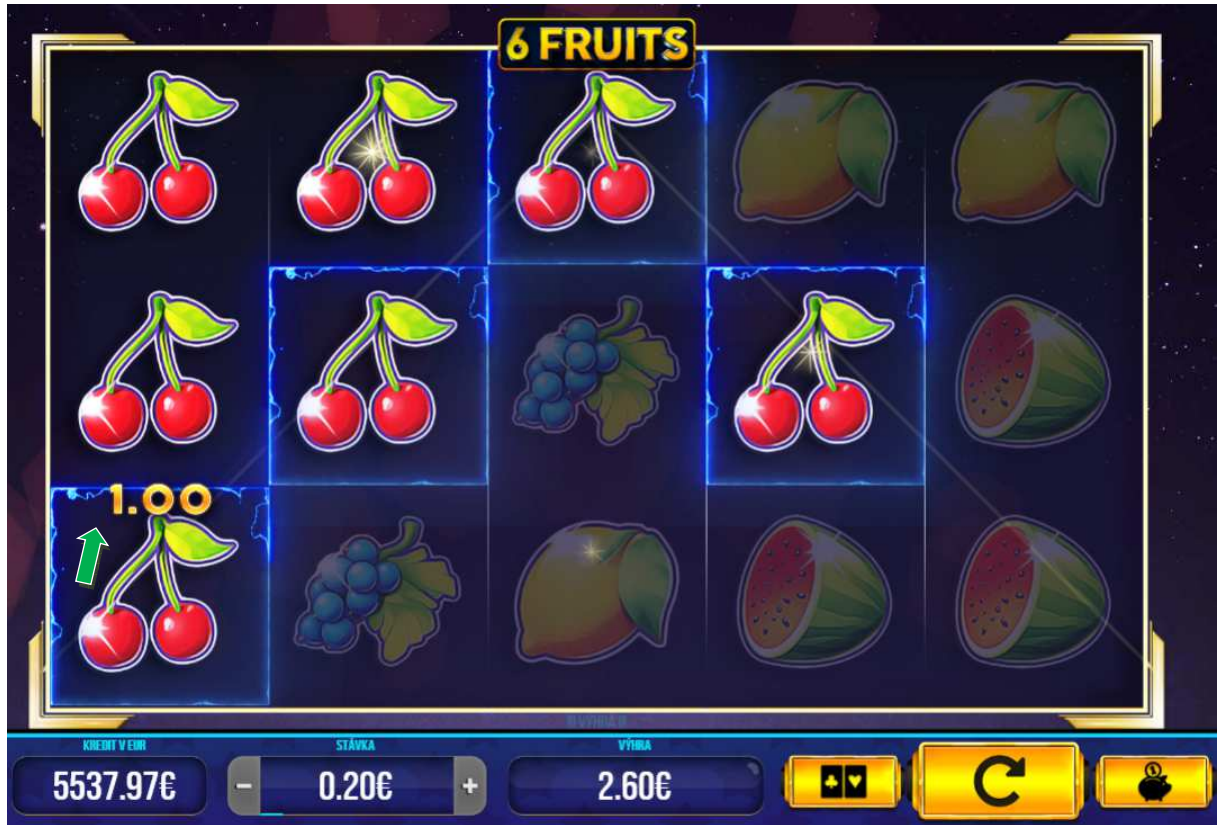

Zobrazenie celkovej výhry 2,60 €; (výhra za líniu v hodnote 1,00 € - vid' zelená šípka).