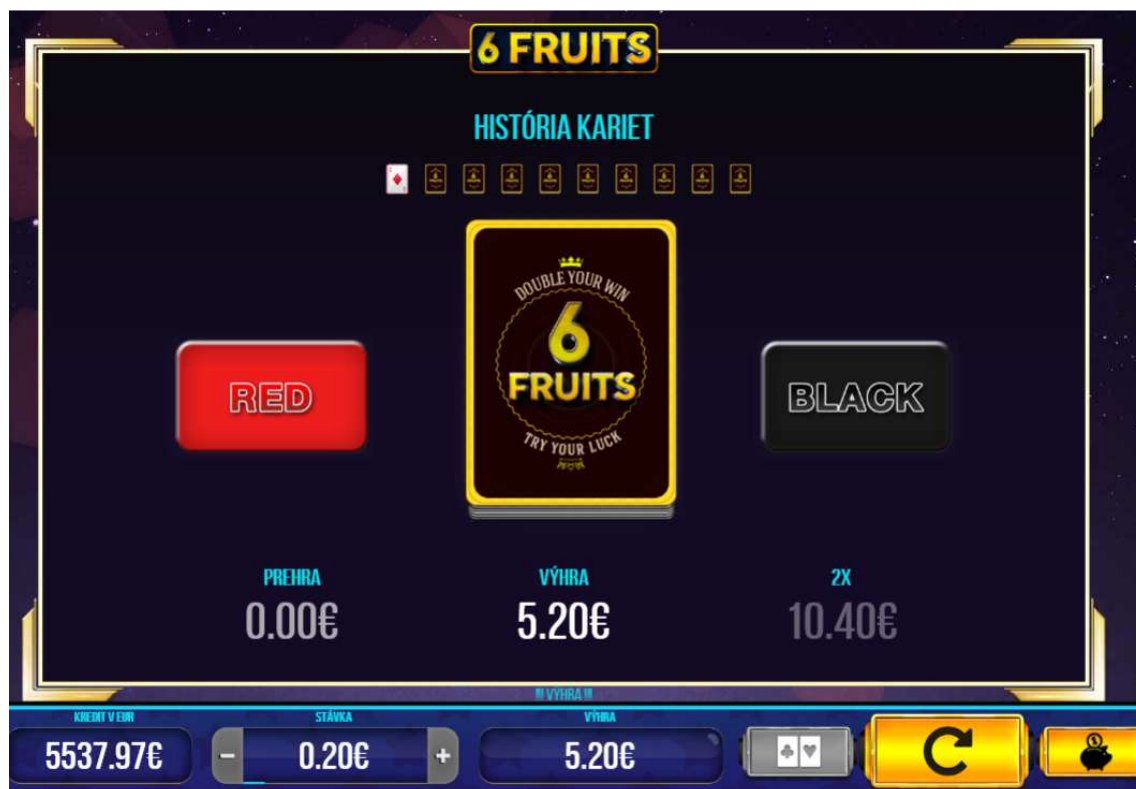

Zobrazenie celkovej výhry 2,60 €; (výhra za líniu v hodnote 1,00 € - vid' zelená šípka).

Zobrazenie celkovej výhry 2,60 €; (výhra za líniu v hodnote 0,40 € - vid' zelená šípka).

Režim znásobenia výhier

Po každej výhre je možné po stlačení tohto tlačidla vstúpiť do novej obrazovky, v ktorej je možné znásobenie výhry. V novej obrazovke sa hráč môže pokúsiť zdvojnásobiť aktuálnu výhru po tipe na červenú alebo čiernu farbu vyžrebovanej karty. Pokiaľ je hráč úspešný a zvolí správnu farbu vyžrebovanej karty, dôjde k zdvojnásobeniu jeho výhry a môže v zdvojnásobovaní

V poli „HISTÓRIA KARIET“ sa hráčovi zobrazuje história vyžrebovaných kariet.

Režim znásobenia výhry. VÝHRA- aktuálna výhra / 2x – suma novej výhry / PREHRA– suma po prehre.

Ak hráč nemá záujem vstupovať do herného režimu znásobovania výhier, po výhre