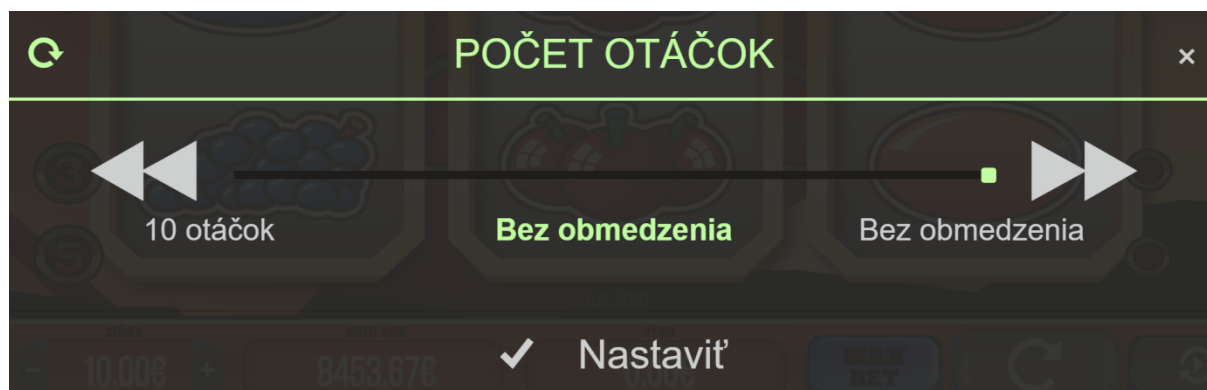

Ak hráč nemá záujem vstupovať do herného režimu znásobovania výhier, po výhre môže stlačiť tlačidlo s logom mince a prasiatka, ktoré prevedie výhru do poľa s kreditmi.

### Automatická hra

Na hernom paneli sa tiež nachádza tlačidlo, ktoré spúšťa automatickú hru. Po kliknutí na tlačidlo dôjde k okamžitému roztočeniu valcov v nastavenej hodnote stávky.

Točenie valcov pokračuje až do manuálneho zastavenia hry hráčom, a to opätovným nakliknutím na aktívne tlačidlo automatickej hry  (po skončení aktuálneho točenia valcov). K predčasnému ukončeniu automatického otáčania valcov môže tiež dôjsť kvôli nedostatku prostriedkov na hráčskom konte. V prípade zisku výhry sa výhra po niekoľkých sekundách pripisuje automaticky a hra pokračuje. Počas trvania

automatickej hry je možné využívať tlačítko STOP , slúžiace na rýchlejšie zastavenie točenia valcov a urýchlenie vyhodnotenia.

V móde automatickej hry je možné po zisku výhry vstúpiť do režimu znásobenia výhry, hráč však musí po zisku výhry čo najskôr nakliknúť na tlačidlo umožňujúce vstup do režimu zdvojnásobovania výhier .

Po pridelení výhry dôjde k jej pripočítaniu do poľa kredit a valce sa opätovne roztočia. Po opustení režimu zdvojnásobovania sa hráč vracia do hlavnej obrazovky a automatická hra pokračuje.

Pred začiatkom automatickej hry je možné nastavenie počtu automatických otočení. Pre zobrazenie voľby s nastaveniami je nutné podržať tlačítko spúšťajúce automatickú hru po dobu minimálne 2 sekundy. Po vyvolaní obrazovky s nastaveniami má hráč možnosť určiť počet automatických otočení. Najnižší možný počet je 10, ďalej 25, 50, 100 a nekonečno. Voľbu treba potvrdiť tlačidlom „Nastaviť“. Následne začne automatická hra.