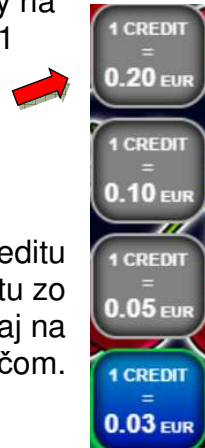

CREDITS / Zostatok

Aktuálna hodnota dostupných prostriedkov hráča je zobrazovaná v spodnej časti obrazovky, pod valcami výherného prístroja na displeji, v poli **"BALANCE / ZOSTATOK"** v eurách, alebo po zakliknutí kurzora na tomto poli v kreditoch **"CREDITS / KREDITY"**

START / Štart

Roztočenie valcov nasleduje po zakliknutí na jedno z tlačidiel s hodnotou stávky. Spin (roztočenie valcov) je potom vykonaný za zakliknutú hodnotu stávky.

Spustenie roztočenia valcov za stávku v hodnote 20,00 €.

Nastavenie hodnoty stávky

Hodnota zobrazená na každom stávkovom tlačidle predstavuje sumu stávky pre všetkých 5 herných línií, keďže je ich počet fixne stanovený. Aktivácia týchto tlačidiel, teda aj súčasne spustenie roztočenia valcov, je vykonaná aj po stlačení tlačidiel: „C“; „V“; „B“; „N“ a „M“ na klávesnici. Uvedené poradie zodpovedá poradiu hodnôt zobrazených stávkových tlačidiel (C = najmenšia stávka a M = najvyššia stávka).

Hodnota celkovej stávky hráča na jedno roztočenie valcov sa odvíja od hodnoty jedného kreditu (1 CREDIT EUR), ktorý je vyjadrením hodnoty stávky na jednu hernú líniu. Celková stávka na roztočenie je súčinom hodnoty 1 kreditu, počtom herných línií a počtom kreditov stavených na líniu. Hodnotu kreditu si hráč môže zvoliť z ponuky po zakliknutí na pole s hodnotou kreditu (viď zelená šípka).