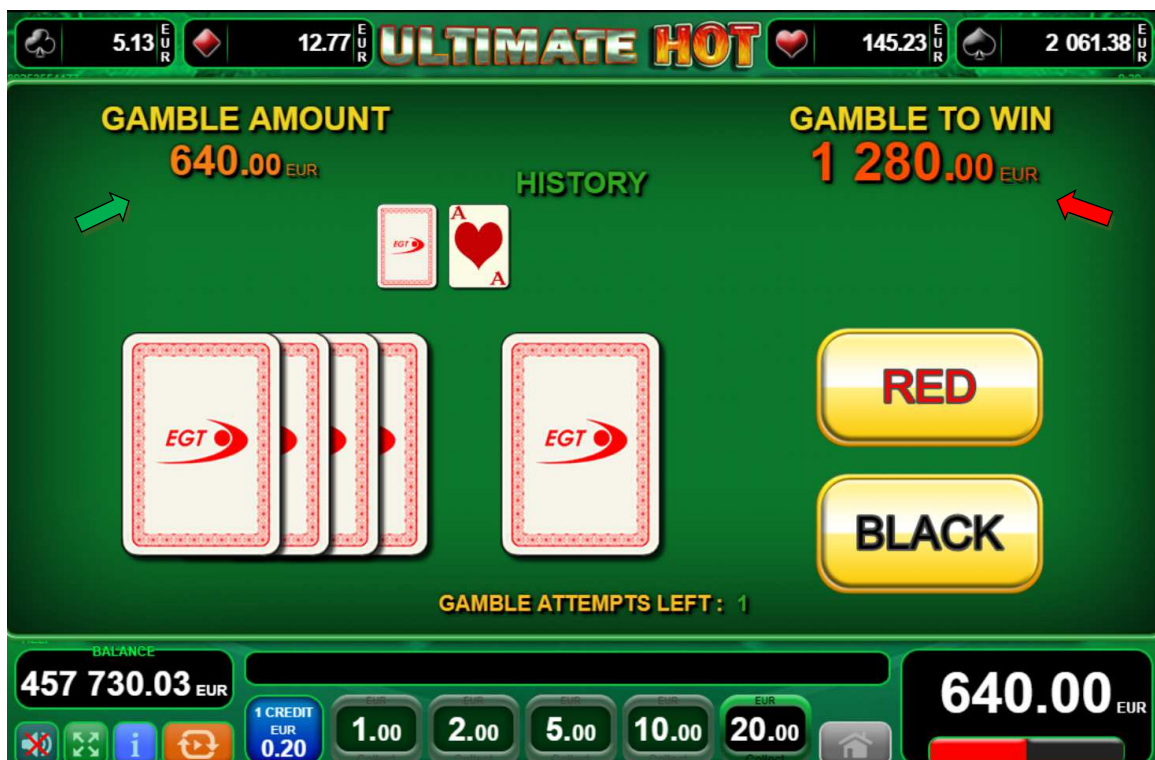

Ukážka zobrazenia hry v režime „GAMBLE / RIZIKO“. Aktuálna výhra v € - zelená šípka, potencionálna výhra po uhádnutí nasledujúcej karty – červená šípka

JACKPOT CARDS – Bonusová hra s jackpotom

Hra Jackpot Cards je definovaná ako bonusová hra, dopĺňajúca základnú hru, s prvkom náhodného spustenia, a so 4 progresívne akumulovanými jackpotovými výhernými úrovňami. Navyšovanie jackpotových úrovní prebieha po výpočte percentuálnej čiastky z hodnôt kvalifikujúcich sa stávk hráčov.

Za kvalifikujúcu stávku sa považuje každá stávka uskutočnená v hre, po ktorej dôjde k odrátaniu peňažných prostriedkov (v kreditoch alebo eurách). Každá kvalifikujúca sa stávka má potenciál získania ktorejkoľvek zo štyroch jackpotových úrovní.

Pridelenie vstupu do bonusovej hry prebieha náhodne, po uskutočnení stávky s kvalifikačnou hodnotou. Po vstupe do bonusovej hry je hráč presmerovaný do novej obrazovky. V nej má zobrazených 12 zakrytých kariet s logom EGT. Klikaním na jednotlivé karty hráč odhaľuje vždy jeden zo štyroch symbolov. Po uhádnutí troch rovnakých kartových symbolov získava príslušnú jackpotovú úroveň, reprezentovanú rovnakými farebnými hodnotami.

Prvá jackpotová úroveň je reprezentovaná symbolmi kríža a jej hodnota je zobrazená na prvom paneli zľava.

Druhá jackpotová úroveň je reprezentovaná symbolmi károv a jej hodnota je zobrazená na druhom paneli zľava.

Tretia jackpotová úroveň je reprezentovaná symbolmi srdc a jej hodnota je zobrazená na treťom paneli zľava.